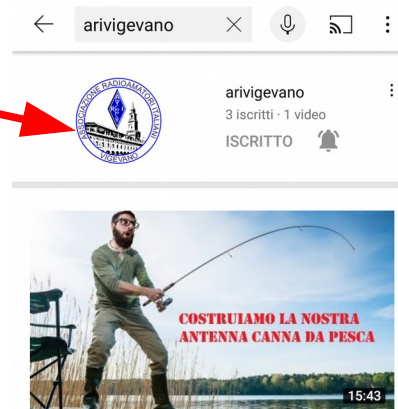

Procedimento per vedere la live sul canale YOUTUBE di ARIVIGEVANO

1) Accedi a YouTube. Nella barra in alto trovi una casella di ricerca, scrivi **arivigevano** clicca sulla lente

2) Tra le tante immagini che troverai sulla pagina, comparirà il logo della sezione – **cliccaci sopra**

3) Ora sei sul canale ufficiale di ARIVIGEVANO

4) Sotto l'immagine della copertina trovi due miniature. Clicca sulla miniatura blu dove si evidenzia la scritta:

**ARIVIGEVANO E TELESPAZIO
"SPAZIO AL FUTURO"**

come potrai notare la miniatura porta la scritta in rosso

DAL VIVO

Cliccando sulla miniatura blu entri direttamente nella live

Potrai vedere la live in diretta e, se vorrai, potrai anche chattare con noi, se hai qualche domanda, scrivila, se possibile il relatore ti risponderà. Sulla destra dello schermo noterai i campi destinati alla chat. Ti ricordo che la chat è attiva solo se tu accedi al canale con il tuo account google. Ti aspettiamo.